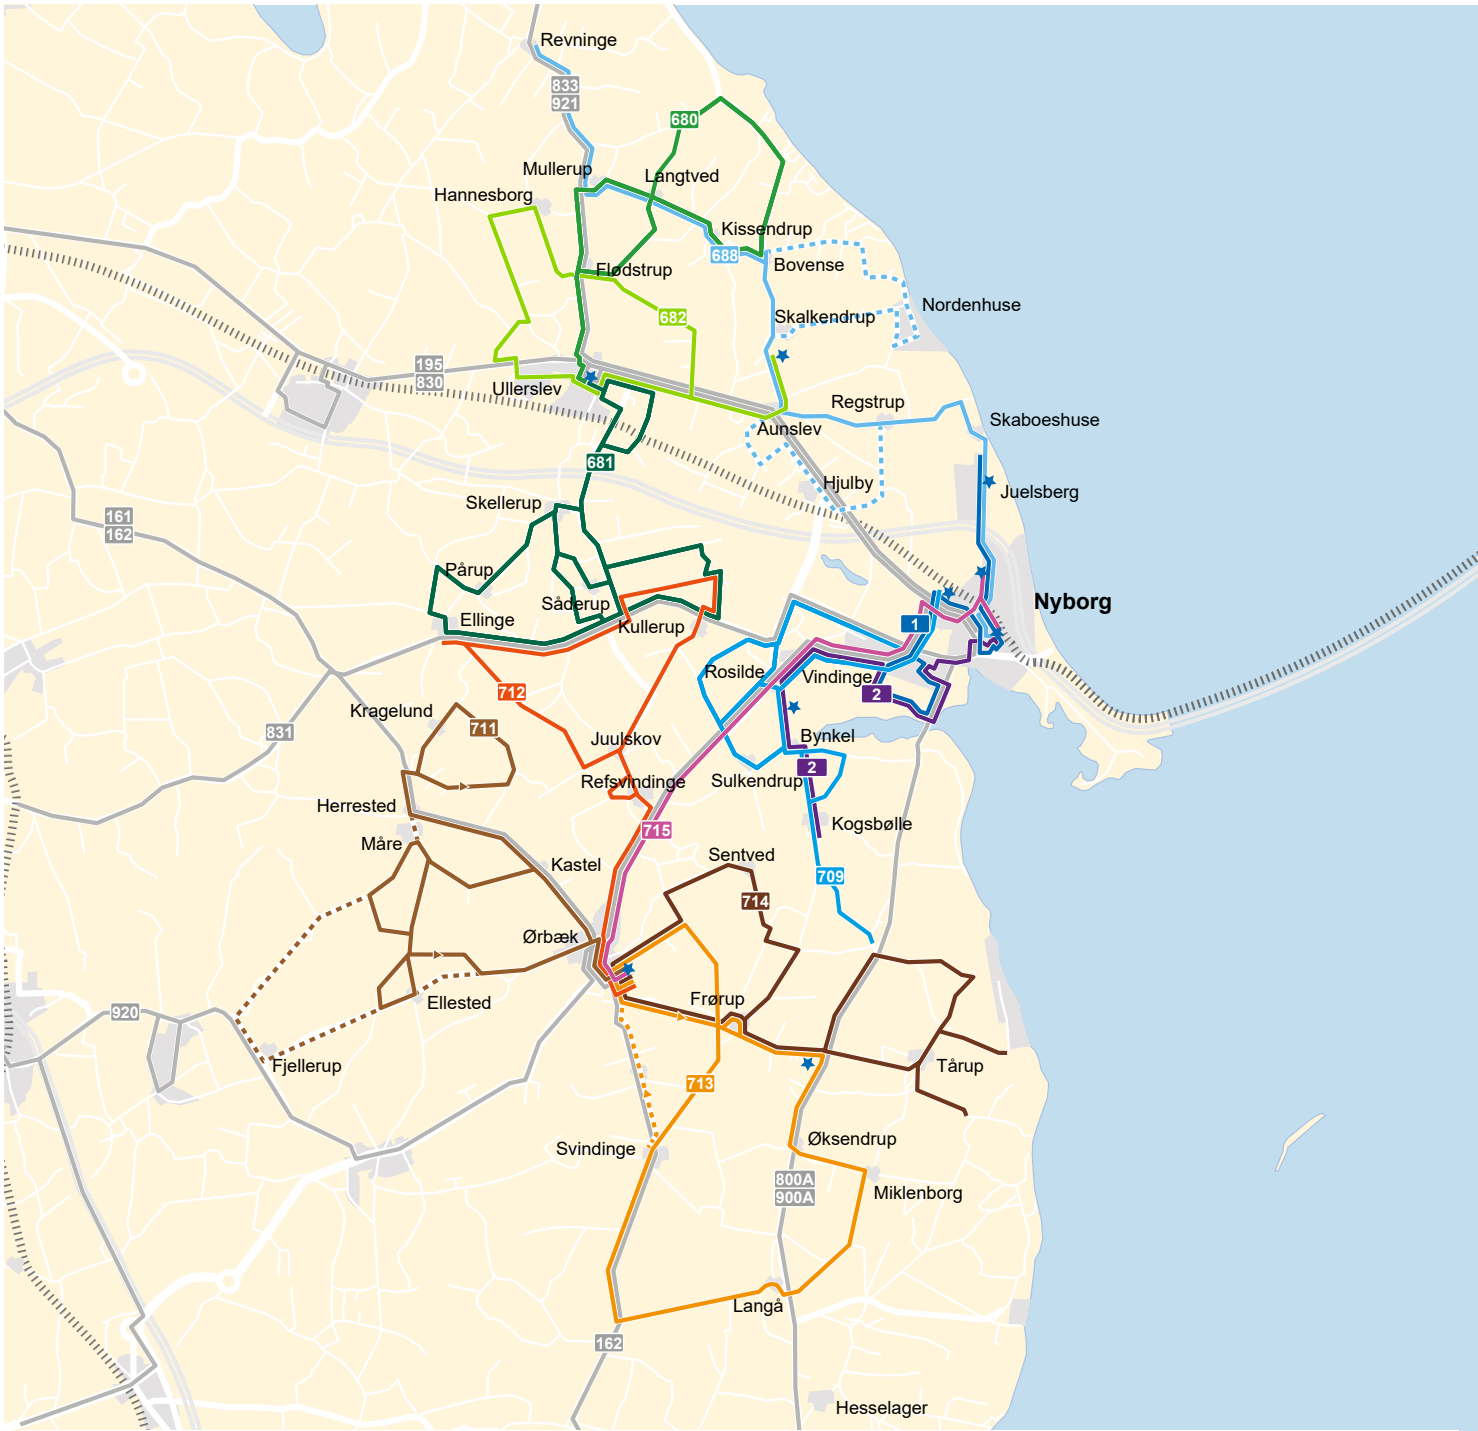

SIGNATURFORKLARING:

- 681 Rutenummer
- Rute
- Enkelte afgange
- Jernbane
- ★ Skole